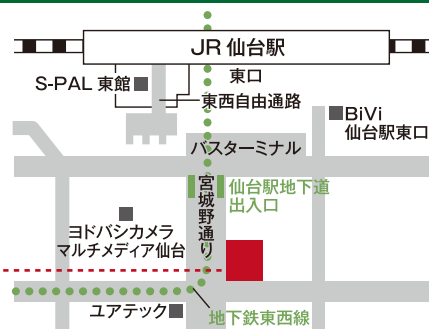

■共生システム理工学類

2017.12.16 土

高校2年生
高校教員対象

高校1年生・3年生も参加可

参加無料

東北6国立大学法人

理工系学部合同入試相談会

時間

13:00 開会 (受付12:30~)

14:55~ 個別相談 (16:45 終了)

会場

東北福祉大学 仙台駅東口キャンパス
展示・セミナー室(2)

仙台市宮城野区榴岡 2-5-26 TEL.022-766-8833

※会場には駐車場がございませんので、ご来場の際は公共交通機関をご利用ください。

■JR仙台駅 徒歩3分

■地下鉄東西線宮城野通駅 徒歩3分